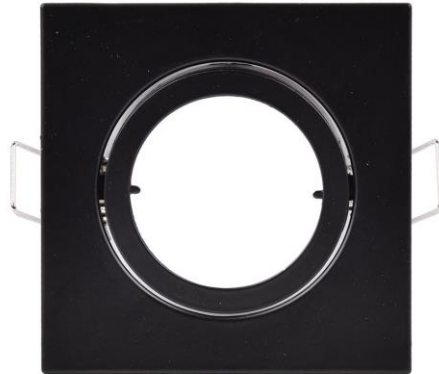

Photometrische Daten

Photometrical Data

Einbaustrahler schwarz eckig schwenkbar 68mm Bajonettverschluss

Produkt Ausführung

Product Specification

Maximale Leistung in W <i>Maximum wattage in W</i>	50
Farbe <i>Color</i>	Schwarz <i>Black</i>
Material	Aluminium <i>Aluminum</i>
Schutzklasse <i>Protection Class</i>	IP20
Form <i>Model</i>	Eckig <i>Square</i>
Schwenkbar <i>Swiveling</i>	Ja <i>Yes</i>