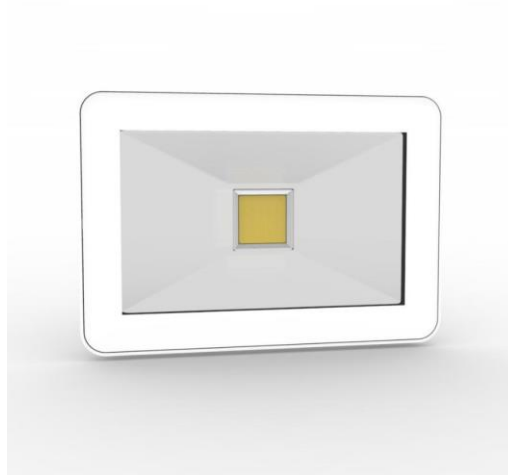

Produktdatenblatt**Product Data Sheet**

Design LED Fluter 20W 1500lm kaltweiß 6500K IP65 120° Besonderheit: direkt an 230V & ultra flach

**Basis Daten****Base Data**

Artikelnummer <i>Articlenumber</i>	65FL05
Hersteller <i>Manufacturer</i>	LEDmaxx
Marke <i>Brand</i>	LEDmaxx
Gehäusematerial <i>Housing material</i>	Aluminium <i>Aluminum</i>
IP Schutzklasse <i>IP Protection Class</i>	65