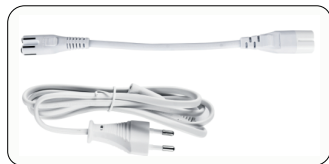

Modell/Model	Abmessung/ Dimension (mm)		
	A	B	C
UL30CCT	300	36	23
UL60CCT	600	36	23
UL86CCT	860	36	23
UL115CCT	1150	36	23

### Sicherheitshinweis:

- Das Gerät ist zur Verwendung im Innenbereich bestimmt.
- Bei Störungen der Lampe diese nicht selbst reparieren.
- Bei der Bedienung von Stromnetz trennen.
- Berühren Sie nicht den Anschluss.
- Solange das Produkt noch verpackt ist, nicht an die Stromversorgung anschließen
- Diese Leuchte enthält eingebaute LED-Lampe. Lichtquellen sind nicht austauschbar.
- Verwenden Sie nur das mitgelieferte Stromversorgungskabel und die Brücken.
- Bei Beschädigung der Lichtquelle diese nicht verwenden, sowie vom Stromnetz trennen und sicher entsorgen.
- Dieses Produkt ist kein Spielzeug, Kinder fernhalten.
- Die Leuchte kann maximal mit bis zu 12 weiteren Leuchten durch Zusammenstecken verbunden werden.